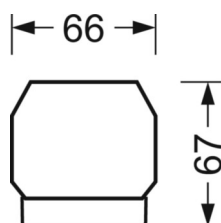

Ссылка	LED 4000lm 865
ηLB	100 %
Φ ↓/↑	98 % / 2 %
UGR поп./вдоль дисплей	16.6 / 16.8 65° < 3000cd/m²