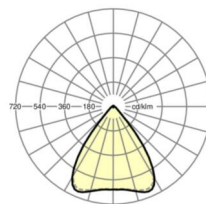

параметры

номер заказа	19435004150
код EAN	4020863404322
номер таможенного тарифа	94051190
Знак прохождения контроля	IP 20, класс защиты I, y 65° < 3000 cd/m², ENEC10 VDE, F, HACCP DIN10500/Food/IFS-пригодность для применения/BRC, Indoor, CE
Степень ударопрочности IK	IK03 (-20°C bis 45°C)
Температура окружающей среды	ta -20°C в 45°C
Гарантийный срок	5 лет
Государственные программы поддержки	BEG - государственные субсидии для энергосберегающих зданий (действительна только для Германии)

электротехника

Балласт	Электронный драйвер (1 штука)
Мощность системы	26W
сетевое напряжение	230V/50Hz
класс энергосбережения/Источник света	D

Оптика

Оснастка	LED, цветопередача/оттенок света CRI ≥ 80 / 6500K
Допуск для координаты цветности (MacAdam)	3SDCM
Фотобиологическая безопасность (светильник)	RG1
Номинальный световой поток	4224lm
Срок службы LED	50000h L80/B10 (Tq 45°C)
светоотдача светильников	164lm/W
Угол излучения	80° (C0) / 80° (C90)
UGR поп./вдоль	16.6 / 16.8

DEEP-LINK

<https://www.regiolum.de/ru/article/19435004150>